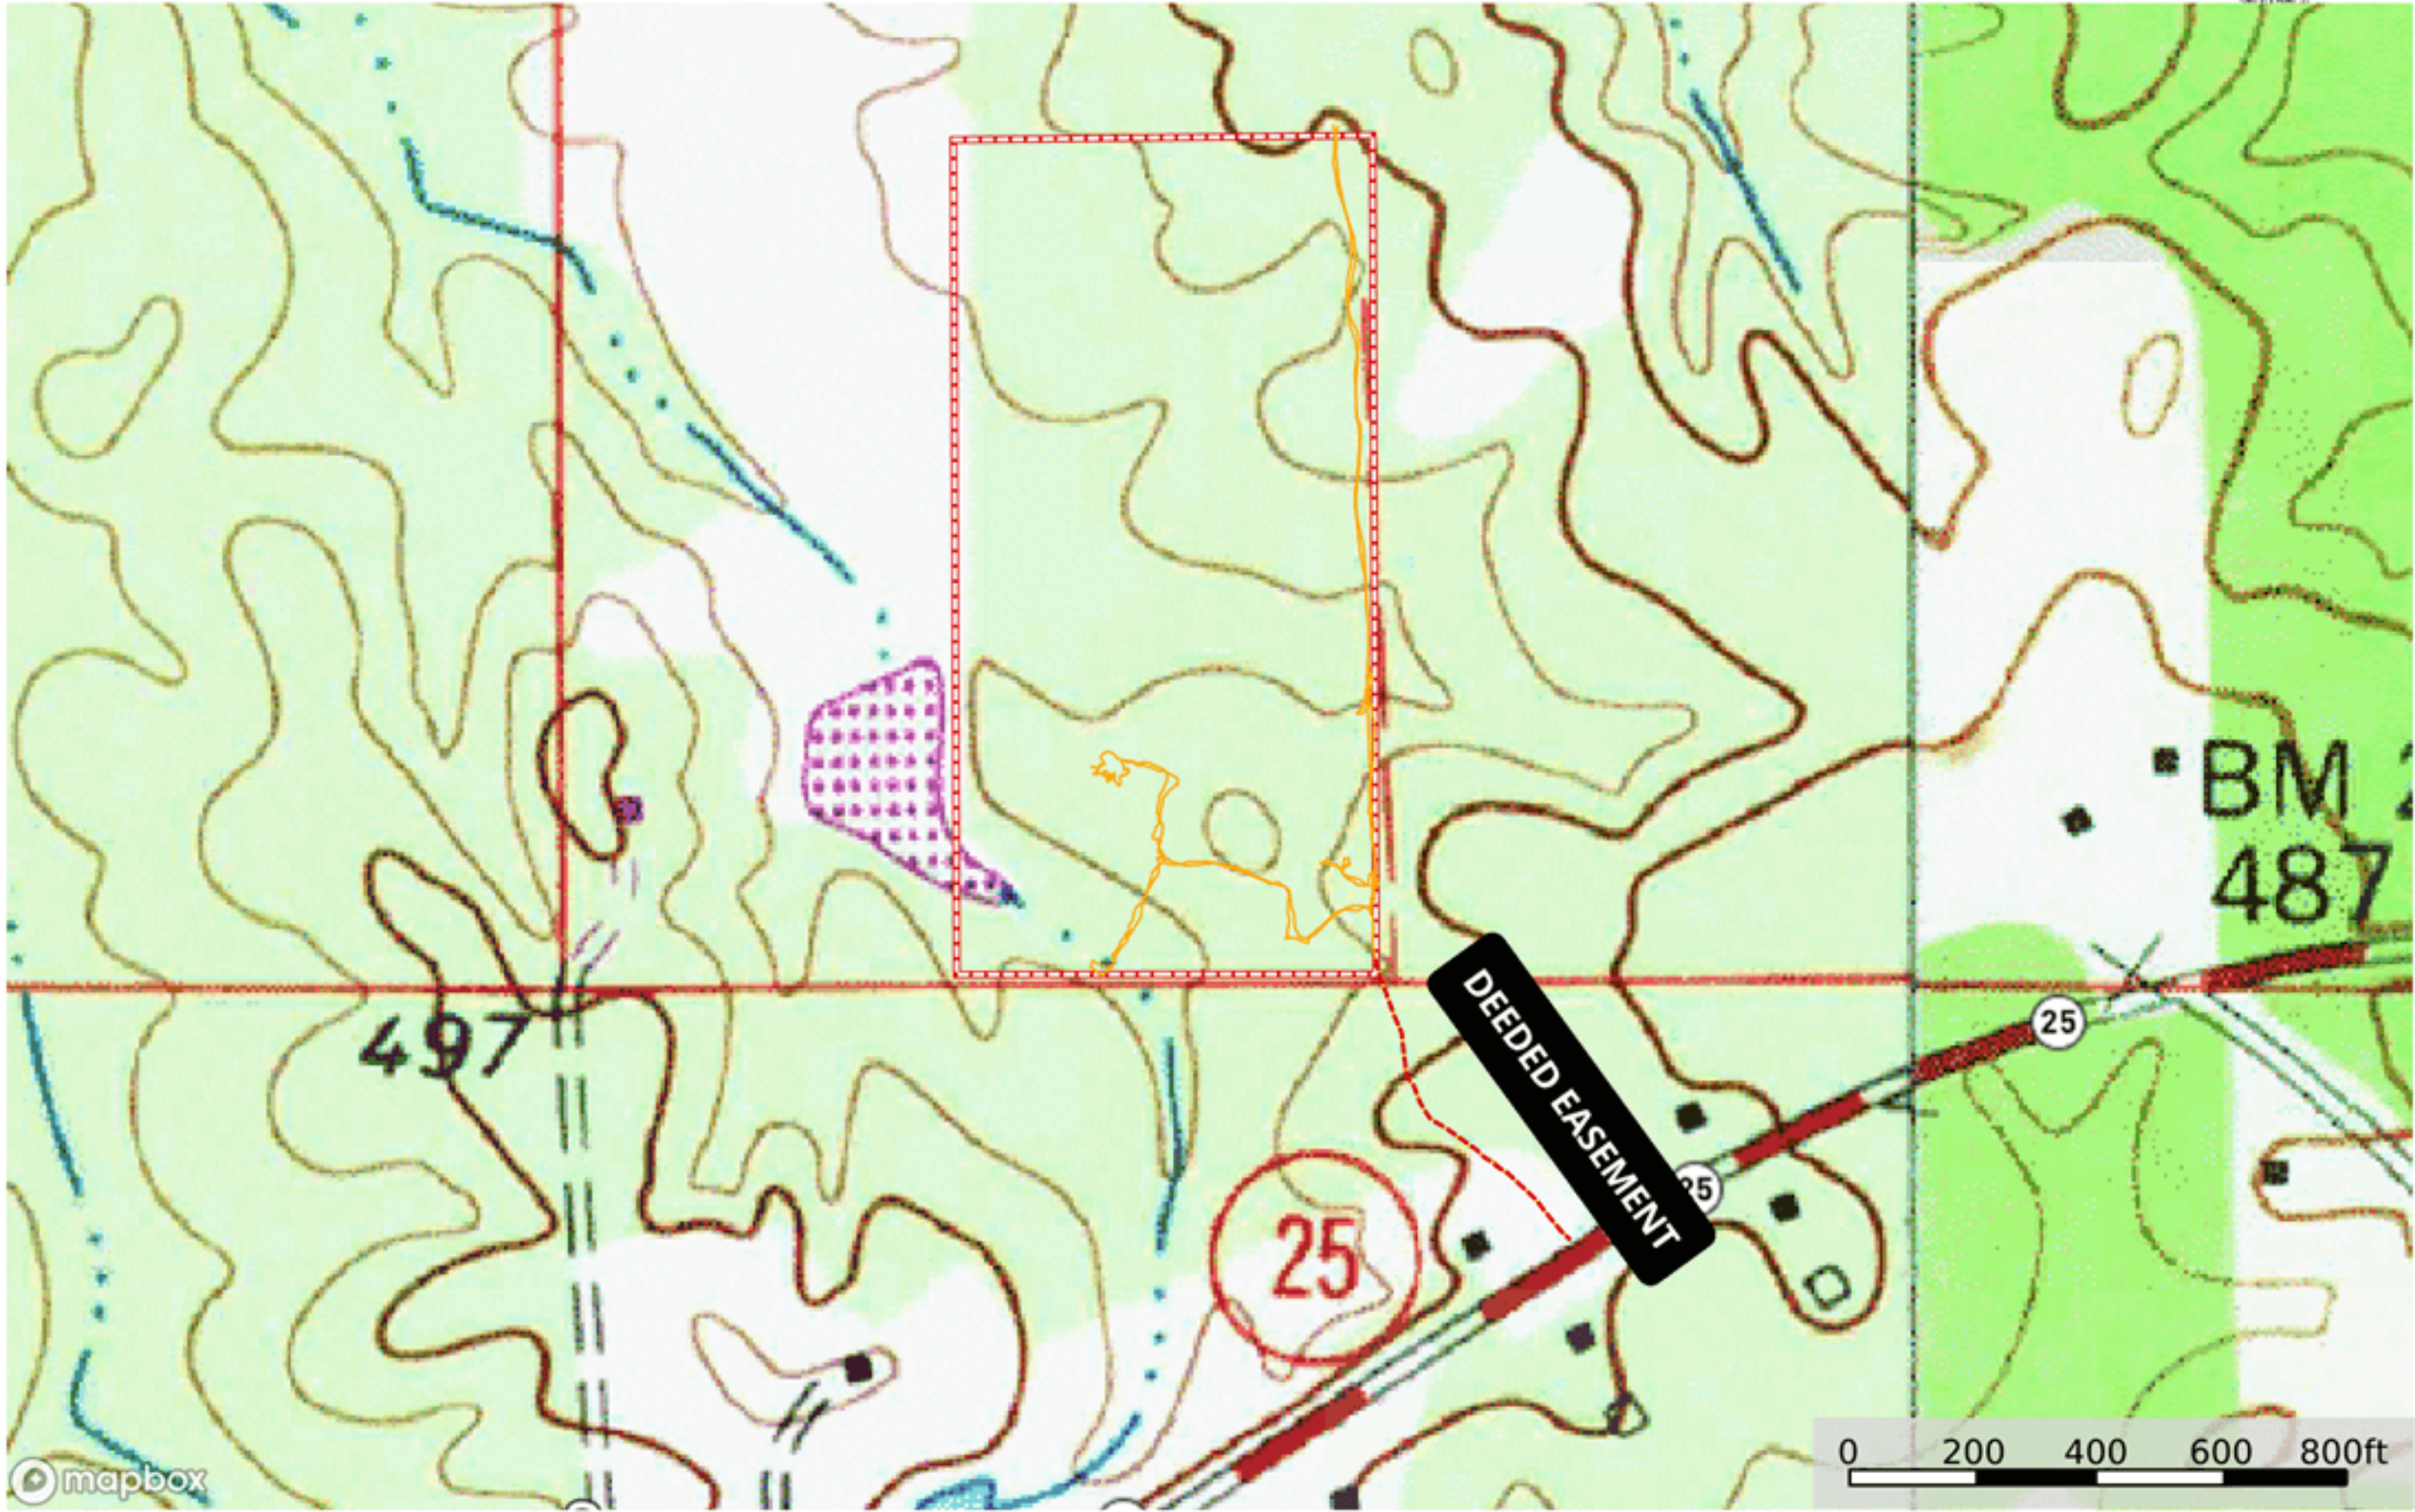

0 50000 100000 150000 200000ft

CHEZ TRACE PKWY

Belmont

25

COUNTY RD 14

SEARCY RD

DUNCAN RD

LINE RD

2ND ST

25

25

DEEDED EASEMENT

25

25

0 200 400 600 800ft

497

BM
487

DEEDED EASEMENT

25

25

0 200 400 600 800ft